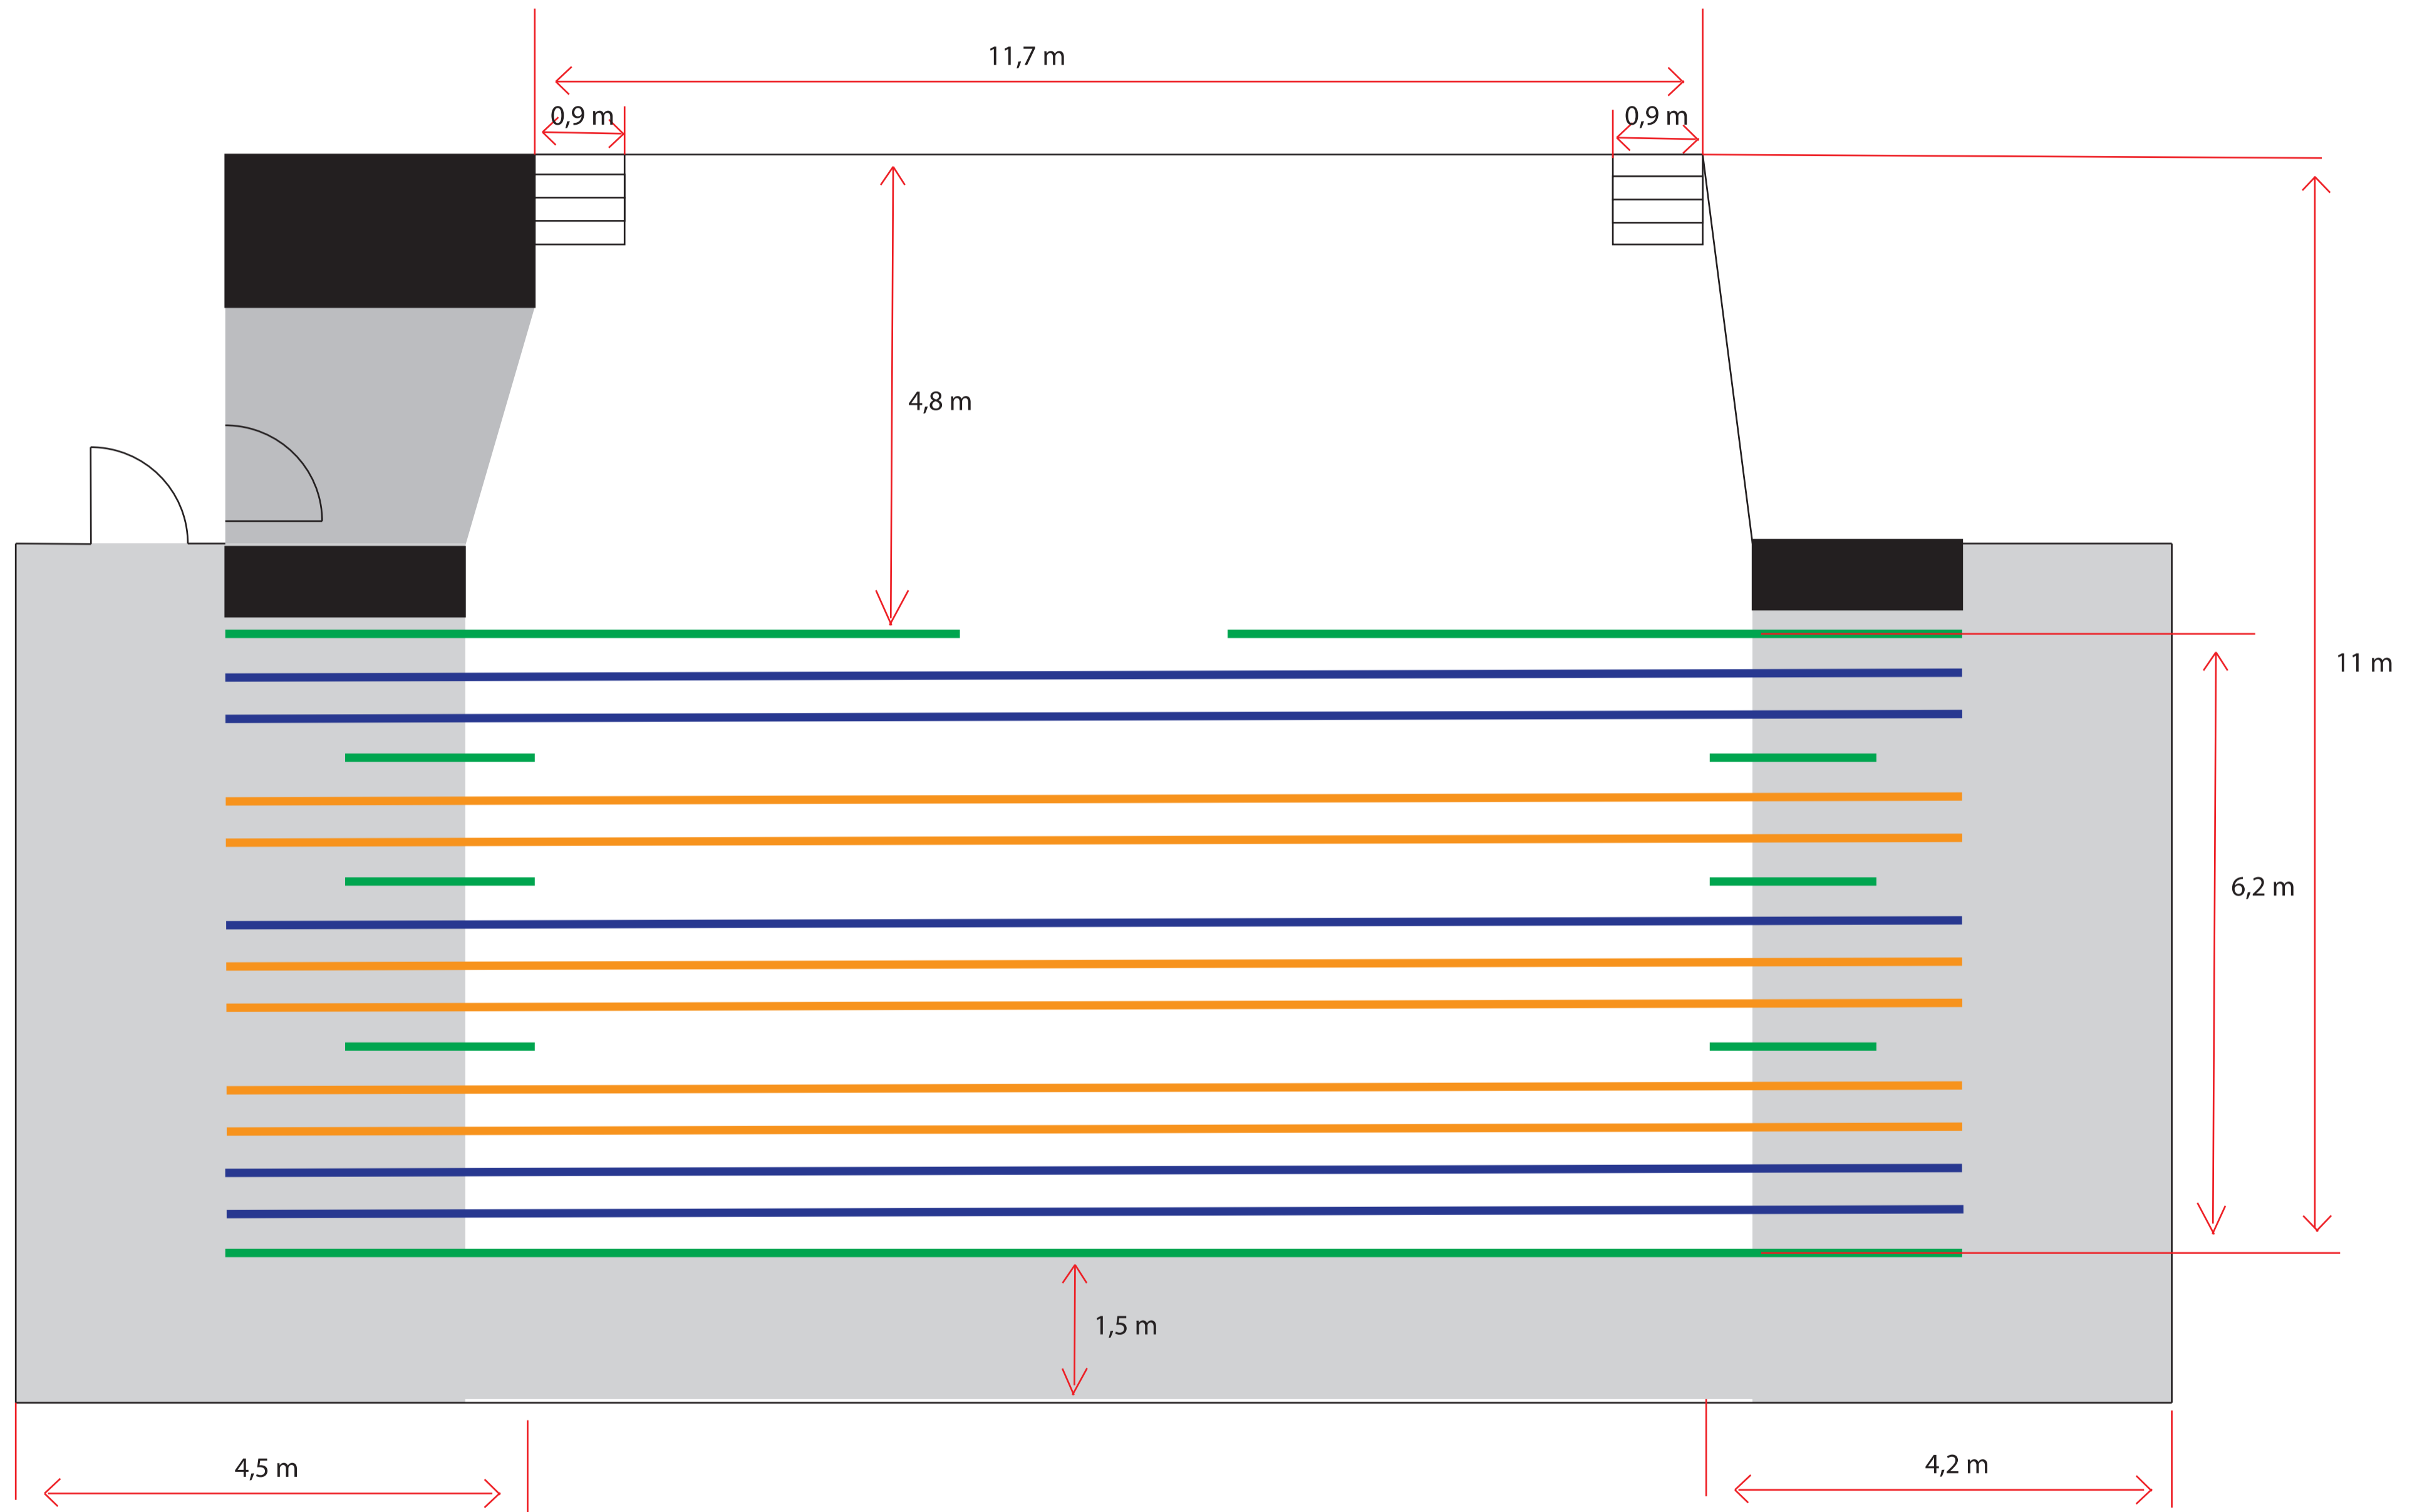

# Ignalinos rajono kultūros centro scenos planas

- |   |   |   |                  |   |                                 |
|---|---|---|------------------|---|---------------------------------|
|  | Skersiniai su užuolaidomis arba kulisiais |  | Tušti skersiniai |  | Skersiniai su apšvietimo įranga |
|  | Scena (aukštis - 6 m)                     |  | Užkulisiai       |   |                                 |